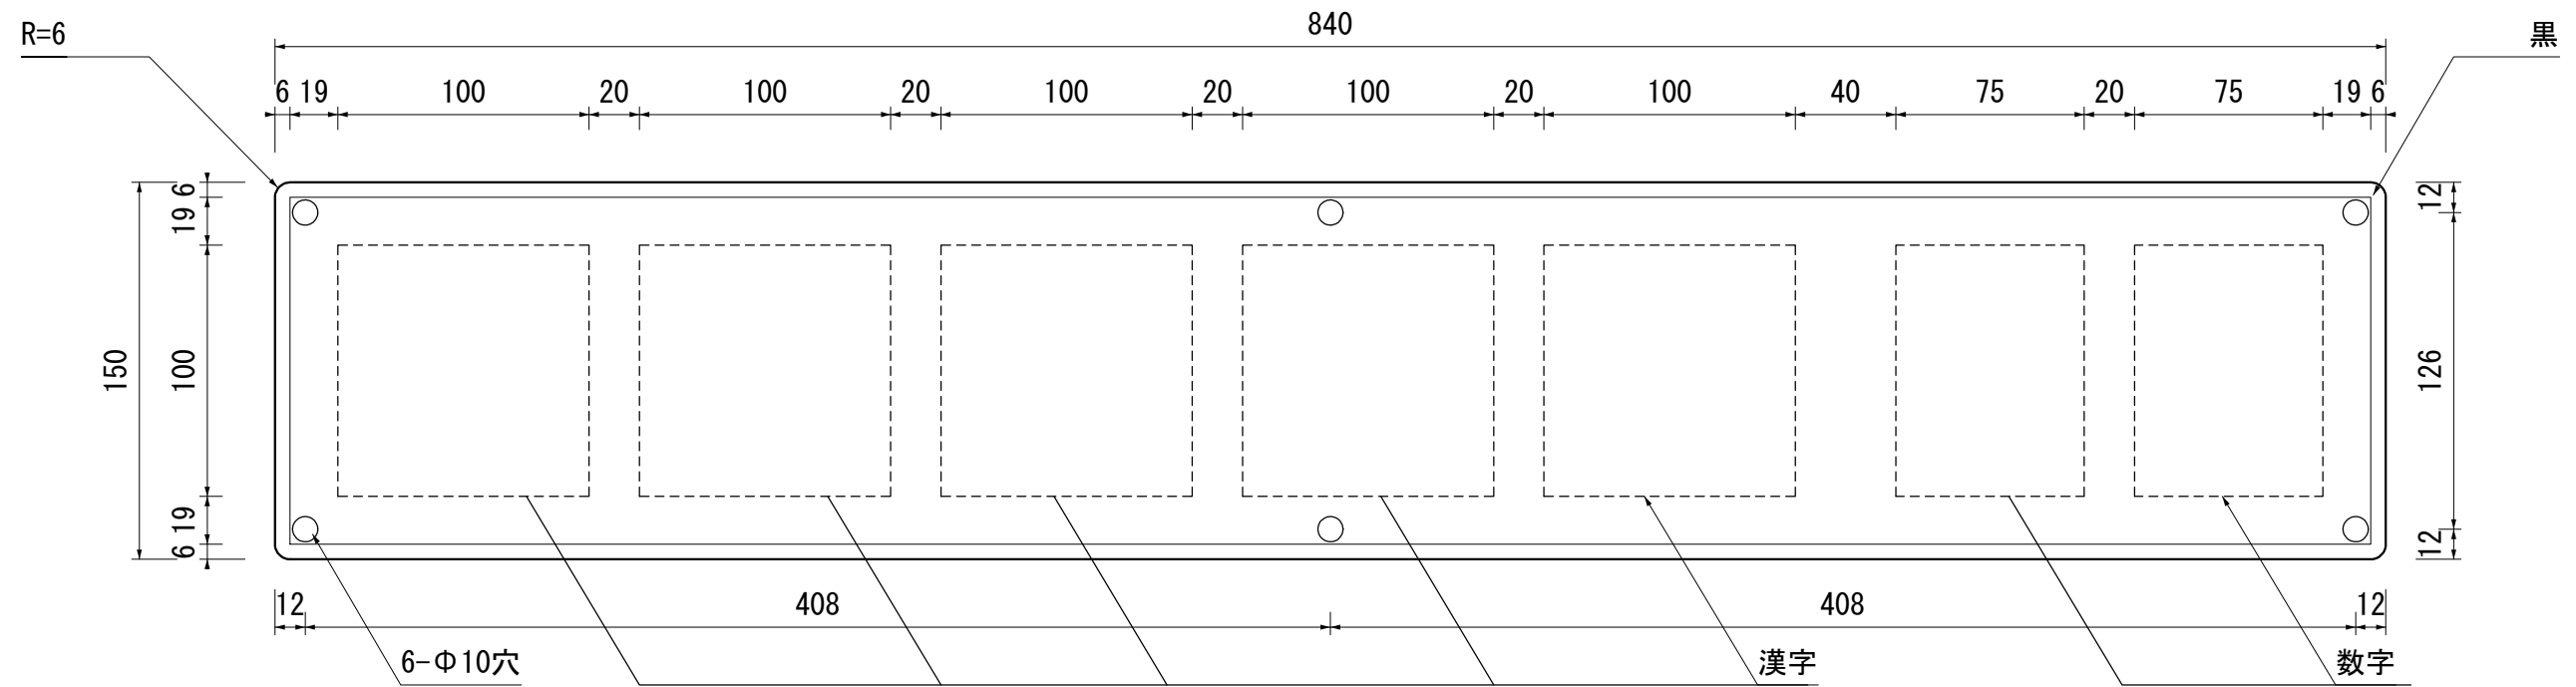

5漢字 2数字

図面番号	サイズ	尺度	素地	文字	矢印	記号	シート種別	カルバート番号板-5-2
CLVT-D2	150×840	1/3	アイボリー	黒				ARC NOHARA